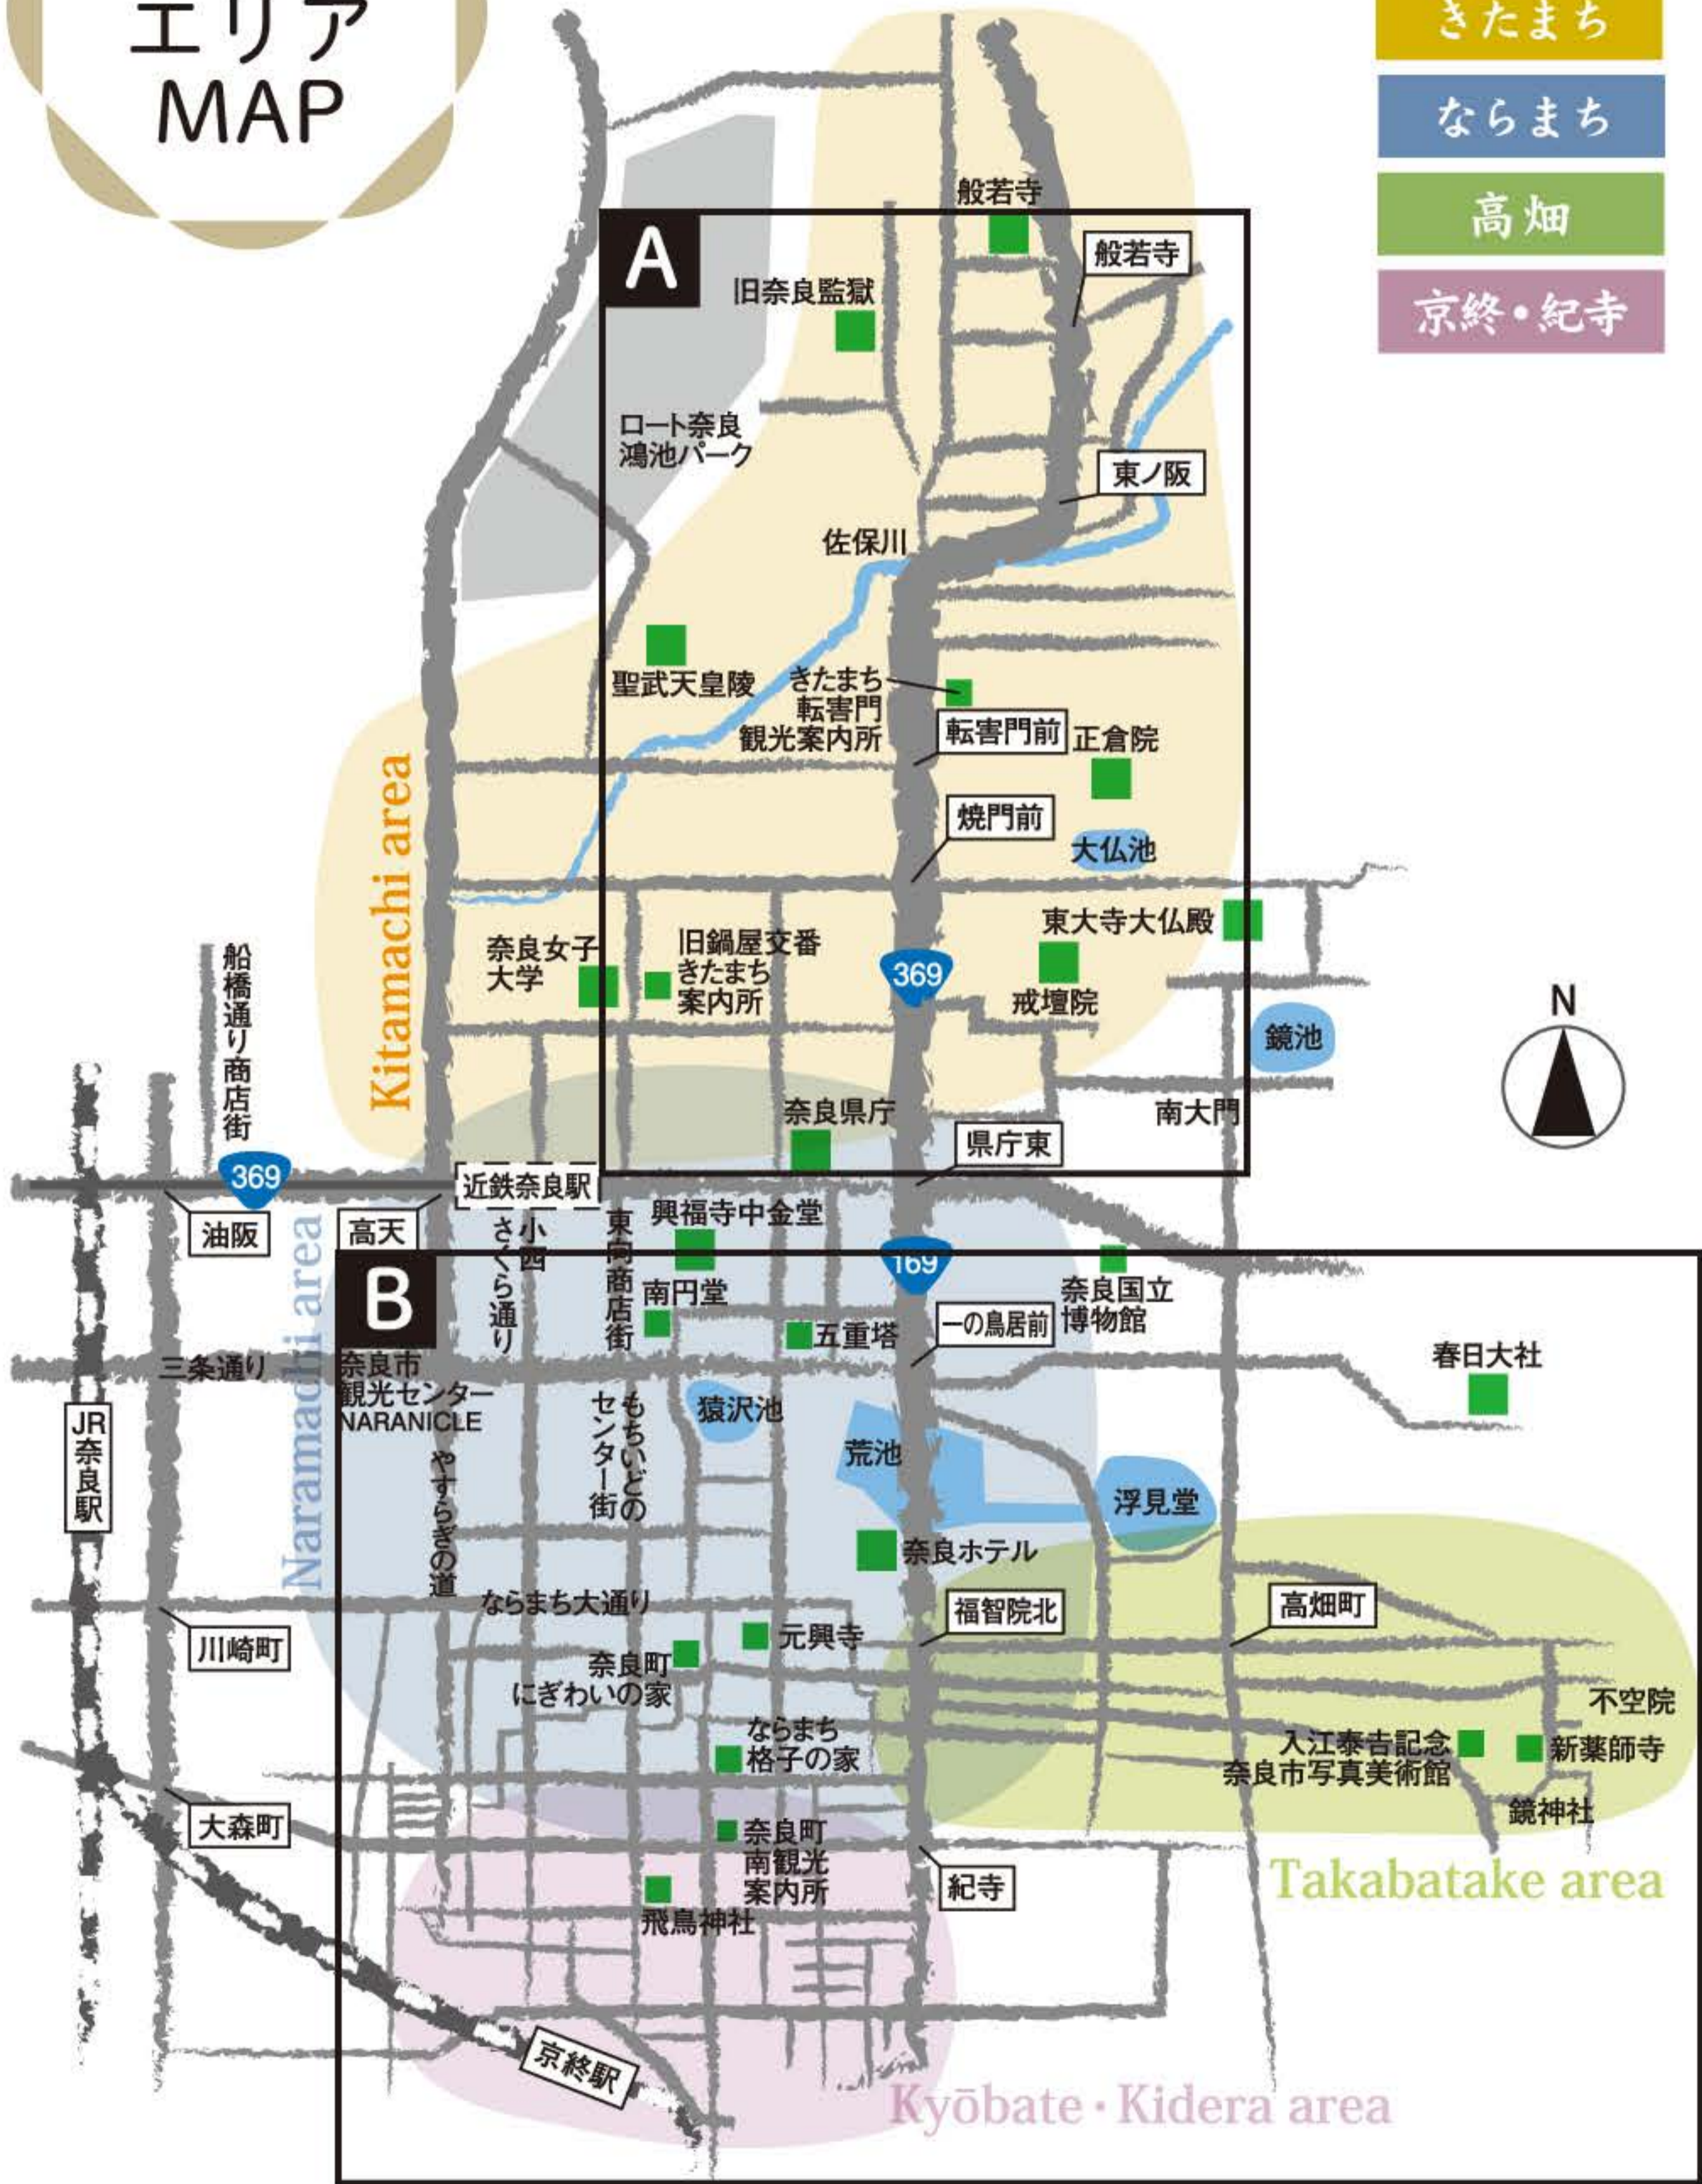

奈良町 エリア MAP

- きたまち
- ならまち
- 高畑
- 京終・紀寺

A

きたまちエリア

B

ならまちエリア

京終・紀寺エリア

高畑エリア

© OpenStreetMap contributors. Tiles: CC-BY-SA 2.0
Map data © OpenStreetMap contributors