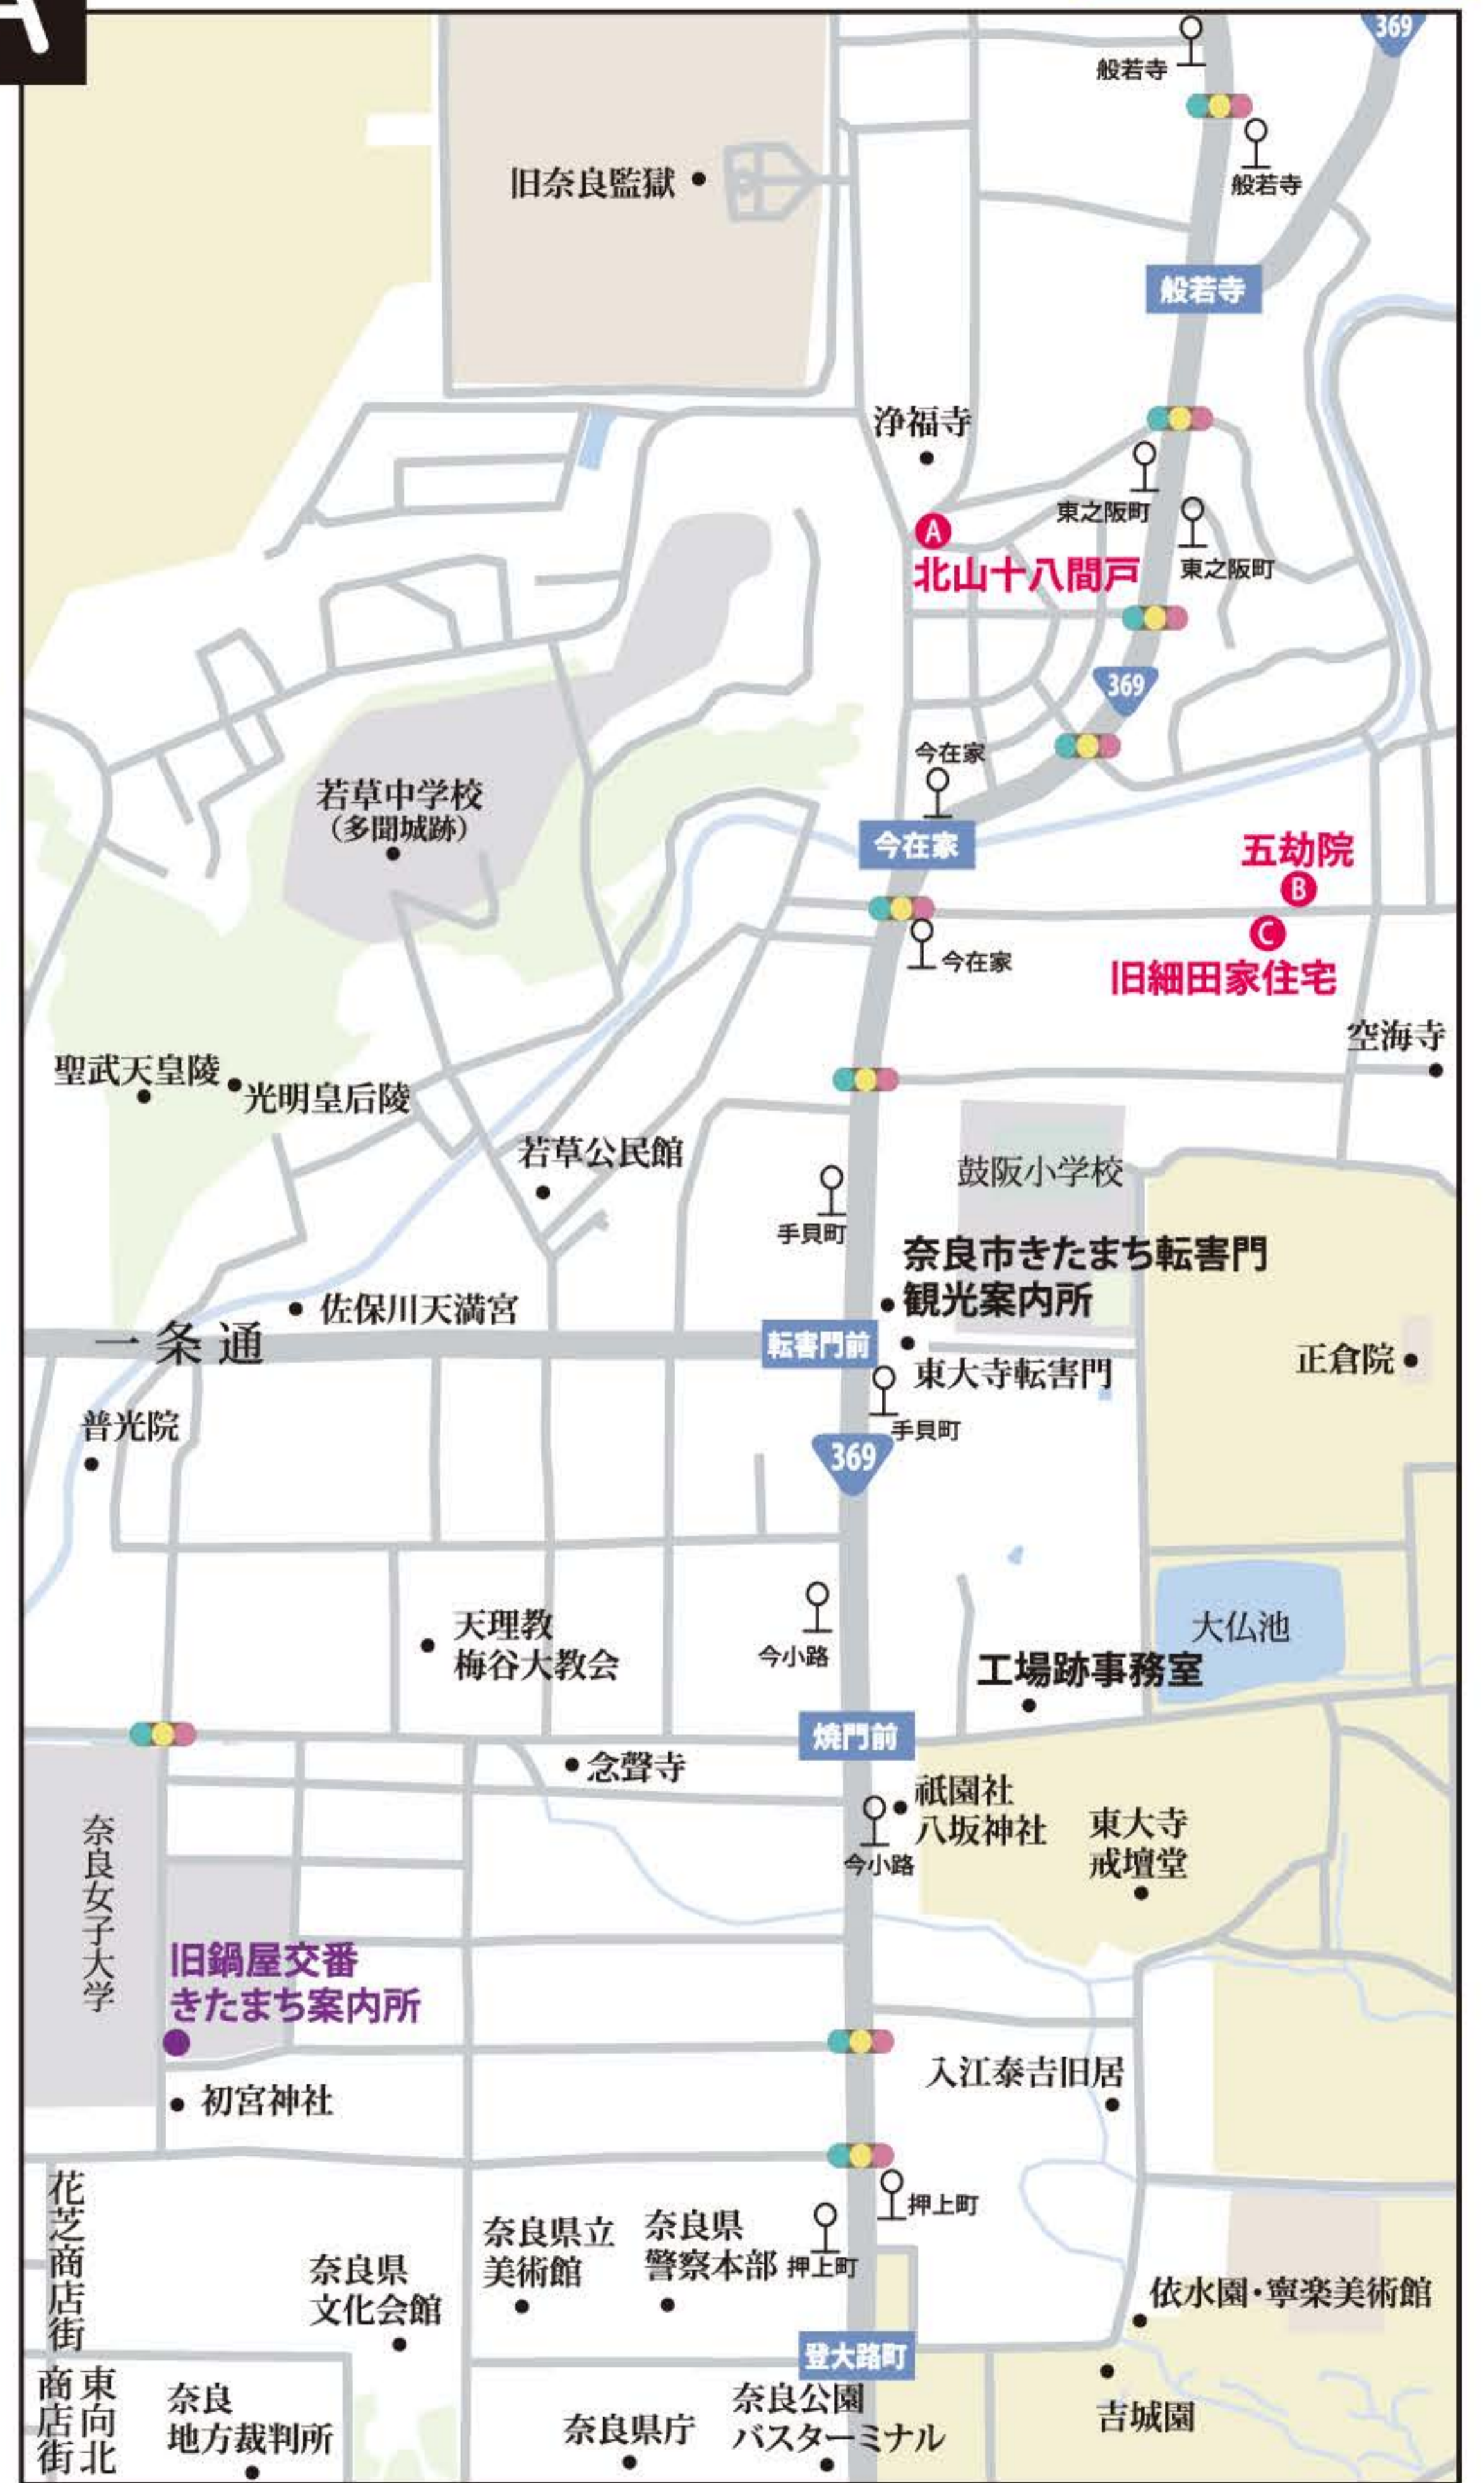

奈良町 エリア MAP

- きたまち
- ならまち
- 高畑
- 京終・紀寺

A

きたまちエリア

B

ならまちエリア

京終・紀寺エリア

高畑エリア

© OpenStreetMap contributors. Tiles: CC-BY-SA 2.0
Map data © OpenStreetMap contributors